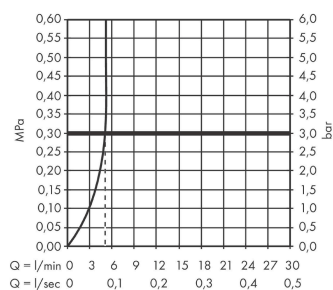

**Vernis Blend
toiletkraan 70 voor koud water zonder afvoer**
Oppervlakte finish: **chrom** Artikelnummer: **71583000**

Beschrijving

- ComfortZone 70
- voorsprong uitloop 93 mm
- uitloophoogte: 59 mm
- met vaste uitloop
- straalsoort: Normale straal
- maximale doorstroomhoeveelheid bij 3 bar: 5 l/min
- met keramische stopkraan 90°
- voor koud water aansluiting

Artikeldetails

Vrijblijvende advies verkoopprijs excl. BTW	61,80 €
Vrijblijvende advies verkoopprijs incl. BTW	74,78 €

Technologie

Productfoto

Maattekening

Doorstroombiagram

Vernis Blend
toiletkraan 70 voor koud water zonder afvoer
 Oppervlakte finish: **chrom** Artikelnummer: **71583000**