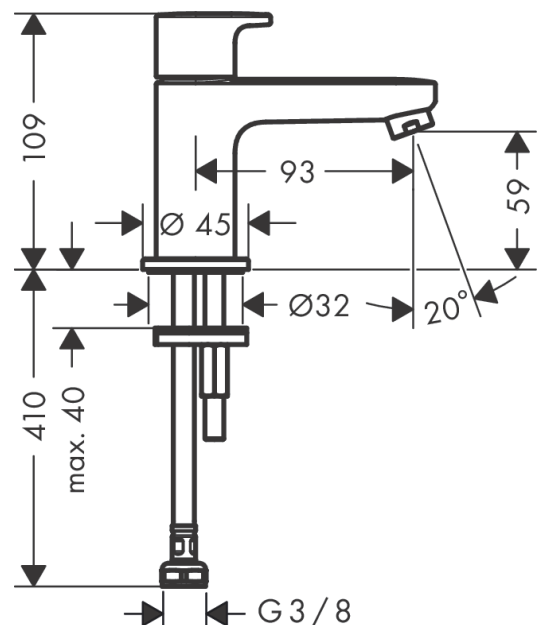

**Vernis Blend
toiletkraan 70 voor koud water zonder afvoer**
Oppervlakte finish: **chrom** Artikelnummer: **71583000**

Beschrijving

- ComfortZone 70
- voorsprong uitloop 93 mm
- uitloophoogte: 59 mm
- met vaste uitloop
- straalsoort: Normale straal
- maximale doorstroomhoeveelheid bij 3 bar: 5 l/min
- met keramische stopkraan 90°
- voor koud water aansluiting

Artikeldetails

Vrijblijvende advies verkoopprijs excl. BTW	61,80 €
Vrijblijvende advies verkoopprijs incl. BTW	74,78 €

Technologie

Productfoto

Maattekening

Doorstroombiagram

Vernis Blend
toiletkraan 70 voor koud water zonder afvoer
 Oppervlakte finish: **chrom** Artikelnummer: **71583000**

Explosietekening

Bouwjaar: >04/21

Vernis Blend**toiletkraan 70 voor koud water zonder afvoer**Oppervlakte finish: **chrom** Artikelnummer: **71583000****Reserveonderdelenlijst**

Bouwjaar: >04/21

Regel	Beschrijving	Artikelnummer	Prijs incl. BTW	VE
1	greep	93899000	-	1
2	greepadapter m. schroef	94184000	-	1
3	bovendeel rechts sluitend	93839000	-	1
4	perlator compl.	93900000	-	1
5	schachtbevestigingsset compl.	96016000	-	1
6	aansluitslang 450 mm M8x0,75 G3/8	97206000	-	1
7	O-ring 7x1,5	98422000	-	1