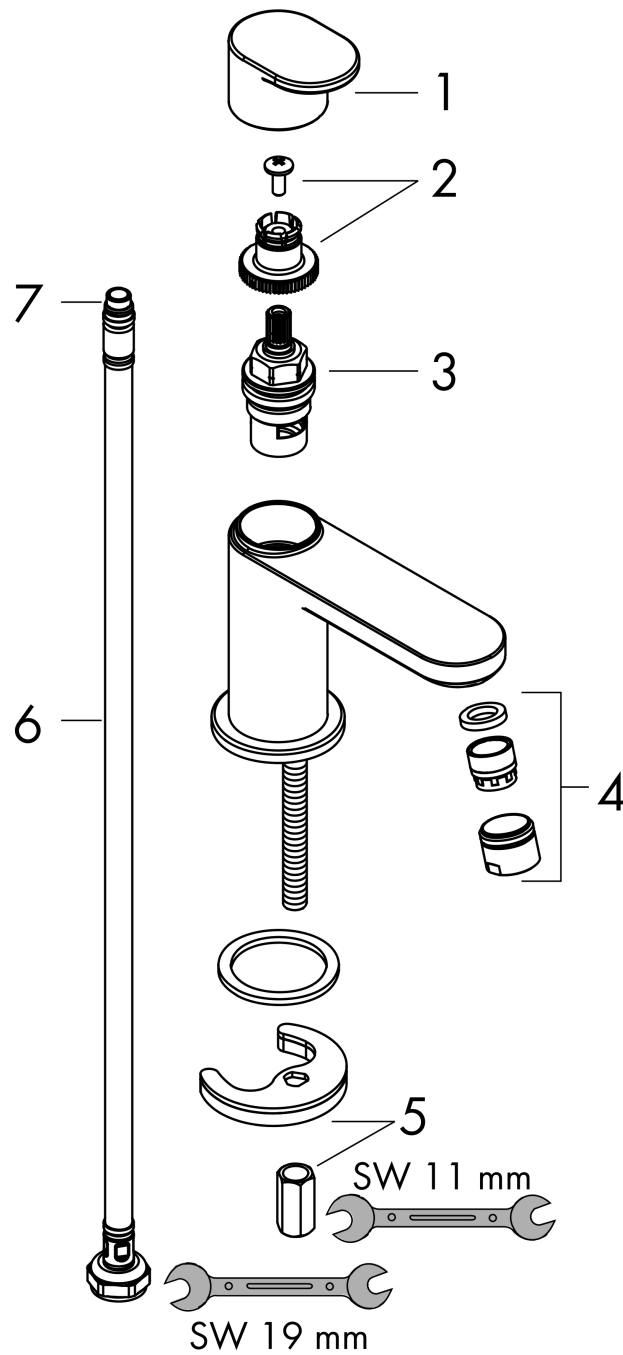

**Vernis Blend
toiletkraan 70 voor koud water zonder afvoer**
Oppervlakte finish: **chrom** Artikelnummer: **71583000**

Beschrijving

- ComfortZone 70
- voorsprong uitloop 93 mm
- uitloophoogte: 59 mm
- met vaste uitloop
- straalsoort: Normale straal
- maximale doorstroomhoeveelheid bij 3 bar: 5 l/min
- met keramische stopkraan 90°
- voor koud water aansluiting

Artikeldetails

Vrijblijvende advies verkoopprijs excl. BTW	61,80 €
Vrijblijvende advies verkoopprijs incl. BTW	74,78 €

Technologie

Productfoto

Maattekening

Doorstroombiagram

Vernis Blend
toiletkraan 70 voor koud water zonder afvoer
 Oppervlakte finish: **chrom** Artikelnummer: **71583000**

Explosietekening

Bouwjaar: >04/21

Vernis Blend**toiletkraan 70 voor koud water zonder afvoer**Oppervlakte finish: **chrom** Artikelnummer: **71583000****Reserveonderdelenlijst**

Bouwjaar: >04/21

Regel	Beschrijving	Artikelnummer	Prijs incl. BTW	VE
1	greep	93899000	-	1
2	greepadapter m. schroef	94184000	-	1
3	bovendeel rechts sluitend	93839000	-	1
4	perlator compl.	93900000	-	1
5	schachtbevestigingsset compl.	96016000	-	1
6	aansluitslang 450 mm M8x0,75 G3/8	97206000	-	1
7	O-ring 7x1,5	98422000	-	1